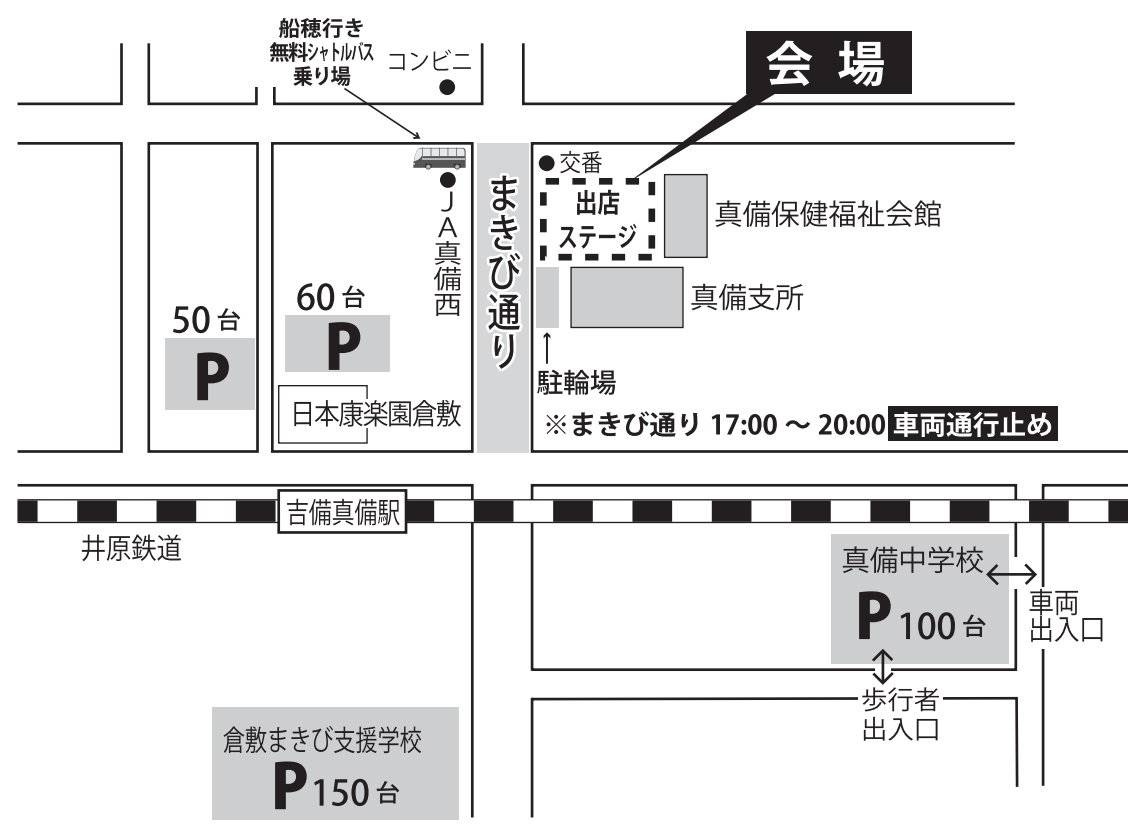

第17回真備・船穂総おどりプログラム

7月18日(土) 14:00 ~ 20:30

会場 タイムスケジュール 催し物案内

会場	タイムスケジュール	催し物案内
ステージ	14:00 ~ 14:20	吉備真備太鼓
	14:30 ~ 14:50	マカナフラスタジオ (フラダンス)
	15:00 ~ 15:20	真備町竹のオーケストラ
	15:35 ~ 15:55	オカリナアンサンブル フェリーチェ
	16:05 ~ 16:25	まきび少年少女合唱団
	16:35 ~ 16:55	M.K.B (コーラス)
	17:10 ~ 17:40	倉敷市消防音楽隊
	17:50 ~ 18:10	総おどり実行委員長、地産地消&ふれあい祭り実行委員長、倉敷市長挨拶
まきび通り (17:00 ~ 20:00 車両通行止め)	18:20 ~ 19:50	総おどり 真備と船穂でひと踊り
ステージ	20:00 ~ 20:10	総おどりコンテスト表彰式
	20:10 ~ 20:30	うちわくじ抽選会
	20:30	エンディング
会場内一帯	14:00 ~ 20:30	出店
	14:00 ~ 20:00	うちわくじの販売 (1,000本限定 本部テント)
	14:00 ~ 17:00	地産地消&ふれあい祭り 果物の試食・直売会

会場・駐車場案内図

令和8年度寄付協力者 (6月12日現在)

アオエテック(株)、(株)ヤマグチ、(株)テオリ、真備船穂商工会、三和産業(株)、(有)創夢、(株)中国銀行 真備支店、渋谷産業、(株)マビ電業社、(株)浅野建設、(有)山下板金、(有)真備観光、(株)浅原材木店、(株)クラカン、(株)カザケン、吉備信用金庫 真備支店、岡山県木造住宅建設協会吉備支部、(株)中本屋工務店、(株)三ツワ、吉備信用金庫 川辺支店、(株)K-farm、(有)アド・タケモト、友成工業(株)、(有)土師クリーニング、(有)山本建工、(株)守屋石油店、(有)中央クリーン、(有)金澤電子、(株)倉敷ケーブルテレビ、タムラテクノ(株)、吉備コンクリート、T I、田村モーターサービス、(有)エム・エム、NPO法人いちご一会、(株)オカジュウ、(株)キャリアオカジュウ、サロン・トマリ、アカギテクノ(株)、(有)鎌田種苗園、武本林業(株)、(福)たから会 たから保育園、(株)サカエ エヴァホールまび、(有)浅田組、妹尾建設(株)、ハッピー美容室、PR小林、(株)日の丸タクシー、雑貨屋エル、(有)室崎製作所、佐藤酒店、セブンイレブン真備町箭田店、セブンイレブン真備町尾崎店、山田建設(株)、(有)ふるーる、(有)妹尾建美、中嶋整体、サトウオートサービス、(株)佐伯組、(株)真備竹林麦酒、ぶどうの家、木山工業(株)、HINODE & SONS(株)、手打ちうどんさるや、家族葬ホールひだまり、(有)守屋自動車、(有)太田文具、箭田郵便局、船穂郵便局、パンポルト、MSR(株)、岡石材店、コーヒーハウスごじとま、うまか亭