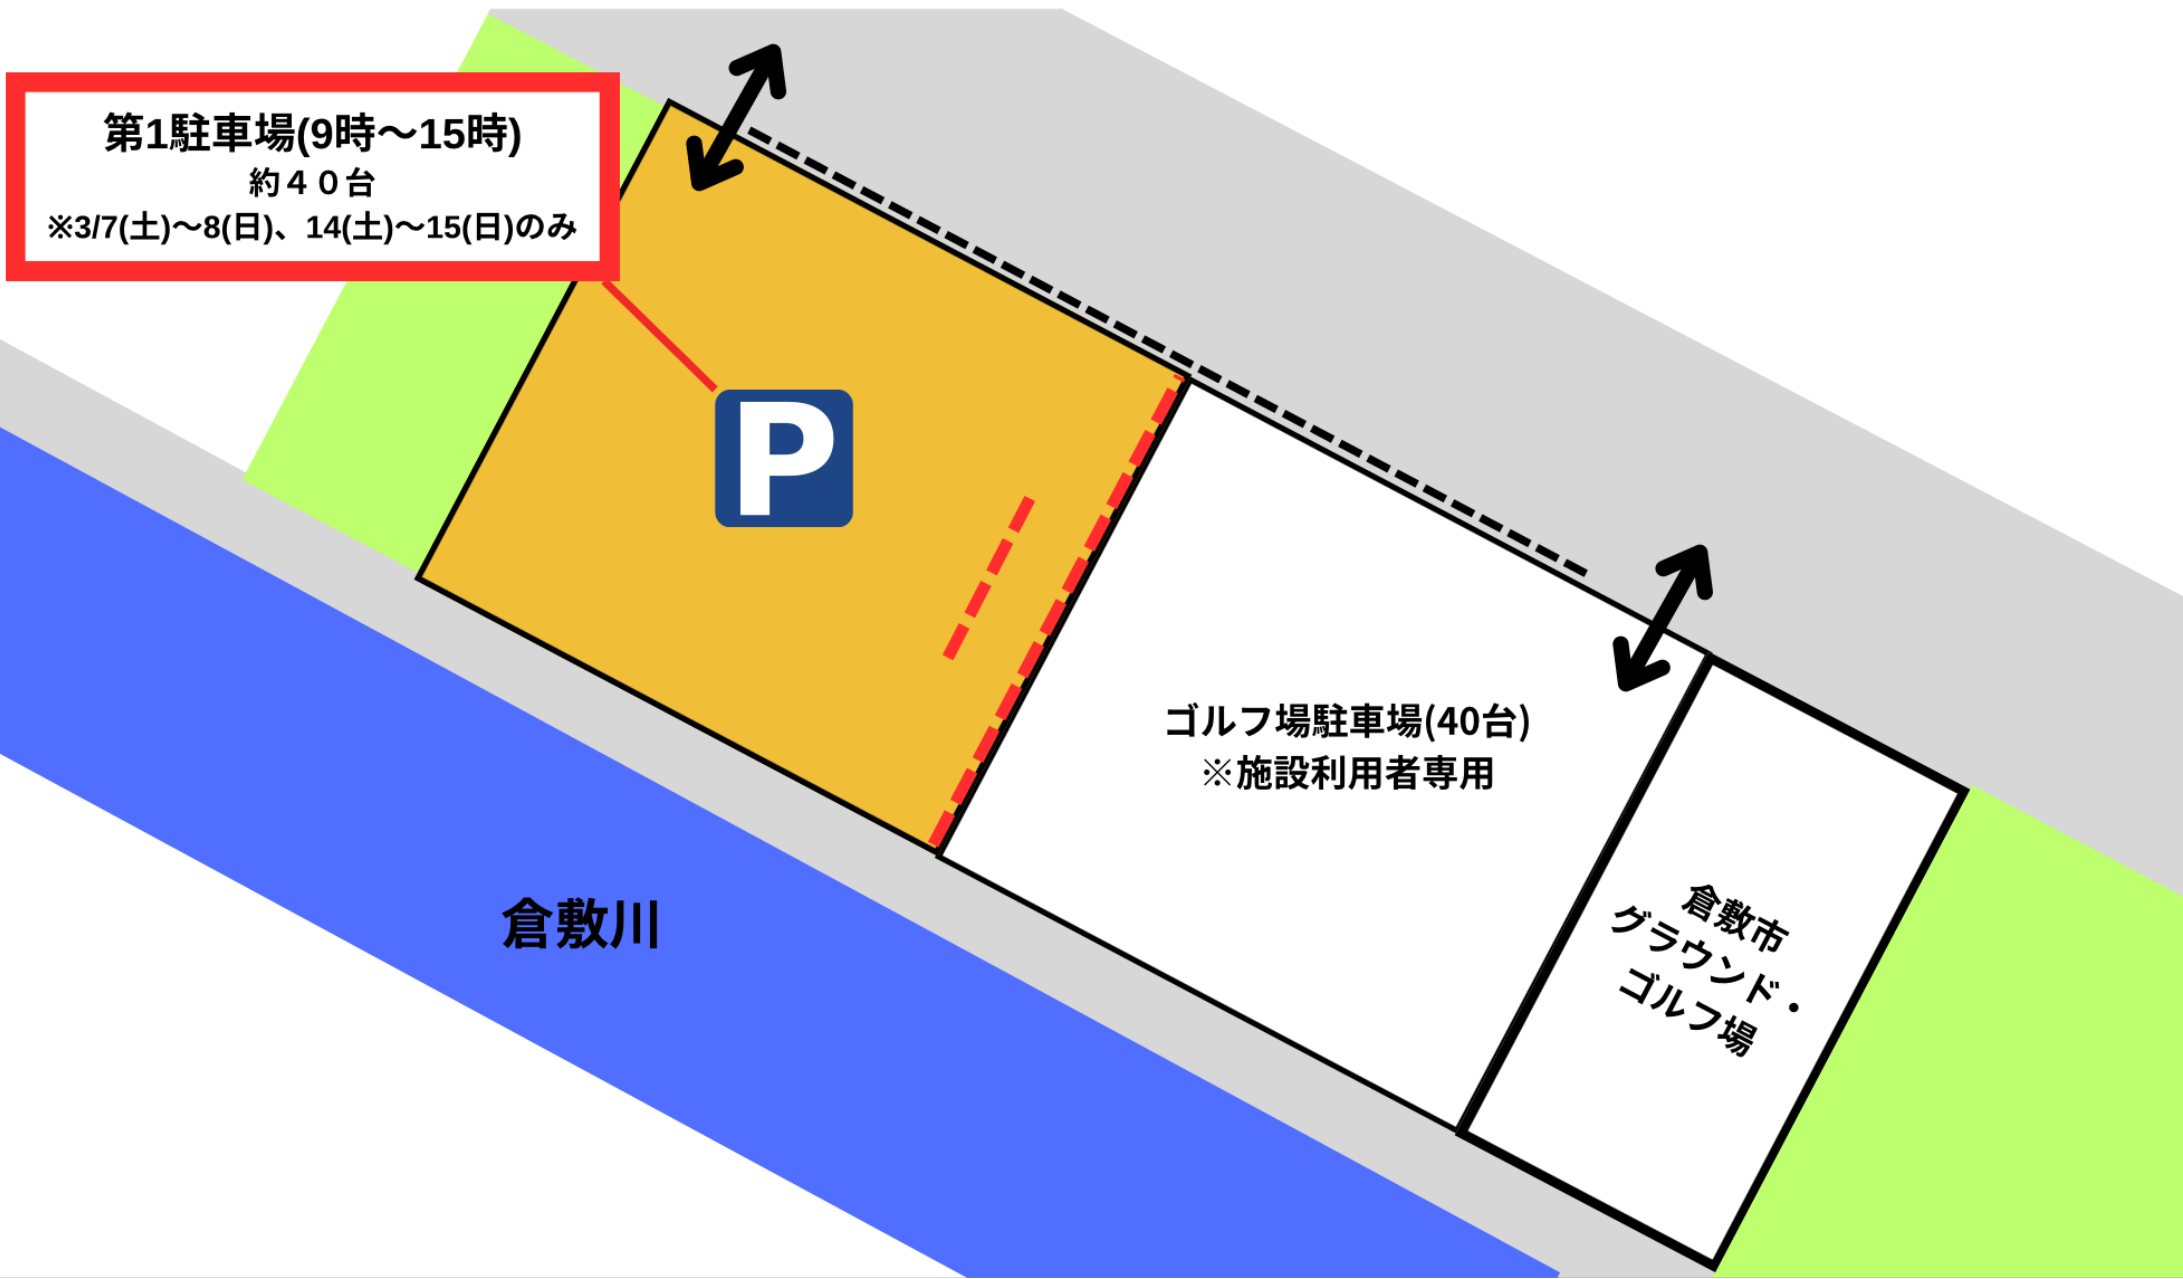

# ■ 第1駐車場【詳細図】 約40台

第1駐車場(9時~15時)  
約40台  
※3/7(土)~8(日)、14(土)~15(日)のみ

ゴルフ場駐車場(40台)  
※施設利用者専用

倉敷川

倉敷市  
グラウンド・  
ゴルフ場

# ■ 第2駐車場【詳細図】 約40台

トイレ

第2駐車場(24時間)  
約40台

倉敷市グラウンド・ゴルフ場

福原緑地公園

倉敷川

# ■ ル・フォワイエ駐車場【詳細図】 約40台